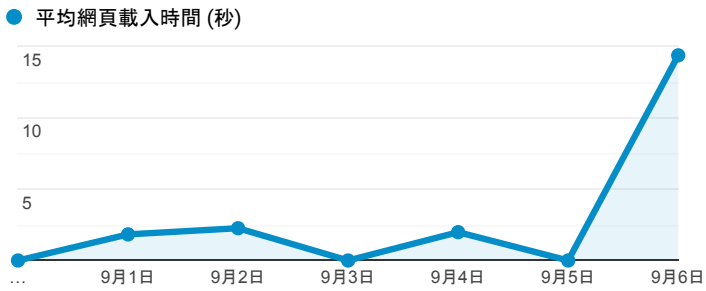

報表03\_內容

2020年8月31日 - 2020年9月6日

所有使用者  
100.00% 個工作階段

網頁載入平均需時 (秒)

瀏覽量 (依網頁分組)

網頁載入平均需時 (秒)和瀏覽量 (依 網頁 分組)

網頁	平均網頁載入時間 (秒)	網頁瀏覽量
/index_detail_share.aspx?id=DE9330221A536D24	26.77	1
/index_detail.aspx?srv=3&category=17	2.56	27
/	2.13	537
/index_detail.aspx?srv=3&category=27	0.31	8
/activity_105-2_game1.aspx	0.00	2
/activity_1081_game1.cshtml	0.00	6
/ePortfolio/	0.00	1
/ePortfolio/ilifeLib.cshtml	0.00	8
/ePortfolio/ilifeLib.cshtml?ln=en_US	0.00	2
/ePortfolio/ilifeLib.cshtml?ln=zh_TW	0.00	7

造訪和新造訪率 (依 關鍵字 分組)

關鍵字	工作階段	新工作階段百分比
(not provided)	308	90.26%
(not set)	1	100.00%

網頁載入平均需時 (秒) (依瀏覽器分組)

瀏覽器	平均網頁載入時間 (秒)
Chrome	4.70
Edge	2.26