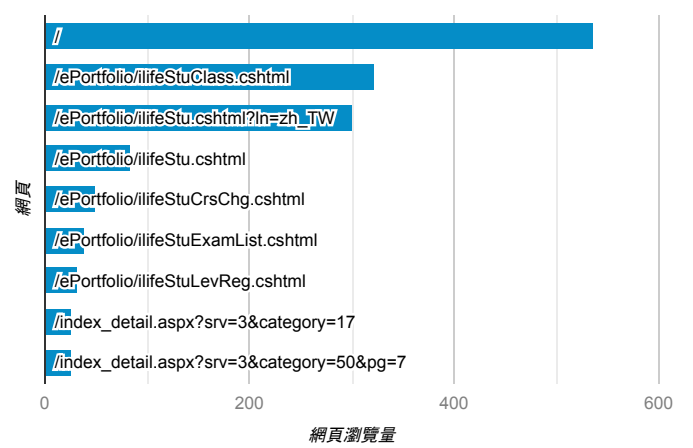

報表03\_內容

2020年8月31日 - 2020年9月6日

所有使用者  
100.00% 個工作階段

網頁載入平均需時 (秒)

瀏覽量 (依網頁分組)

網頁載入平均需時 (秒)和瀏覽量 (依 網頁 分組)

網頁	平均網頁載入時間 (秒)	網頁瀏覽量
/index_detail_share.aspx?id=DE9330221A536D24	26.77	1
/index_detail.aspx?srv=3&category=17	2.56	27
/	2.13	537
/index_detail.aspx?srv=3&category=27	0.31	8
/activity_105-2_game1.aspx	0.00	2
/activity_1081_game1.cshtml	0.00	6
/ePortfolio/	0.00	1
/ePortfolio/ilifeLib.cshtml	0.00	8
/ePortfolio/ilifeLib.cshtml?ln=en_US	0.00	2
/ePortfolio/ilifeLib.cshtml?ln=zh_TW	0.00	7

造訪和新造訪率 (依 關鍵字 分組)

關鍵字	工作階段	新工作階段百分比
(not provided)	308	90.26%
(not set)	1	100.00%

網頁載入平均需時 (秒) (依瀏覽器分組)

瀏覽器	平均網頁載入時間 (秒)
Chrome	4.70
Edge	2.26